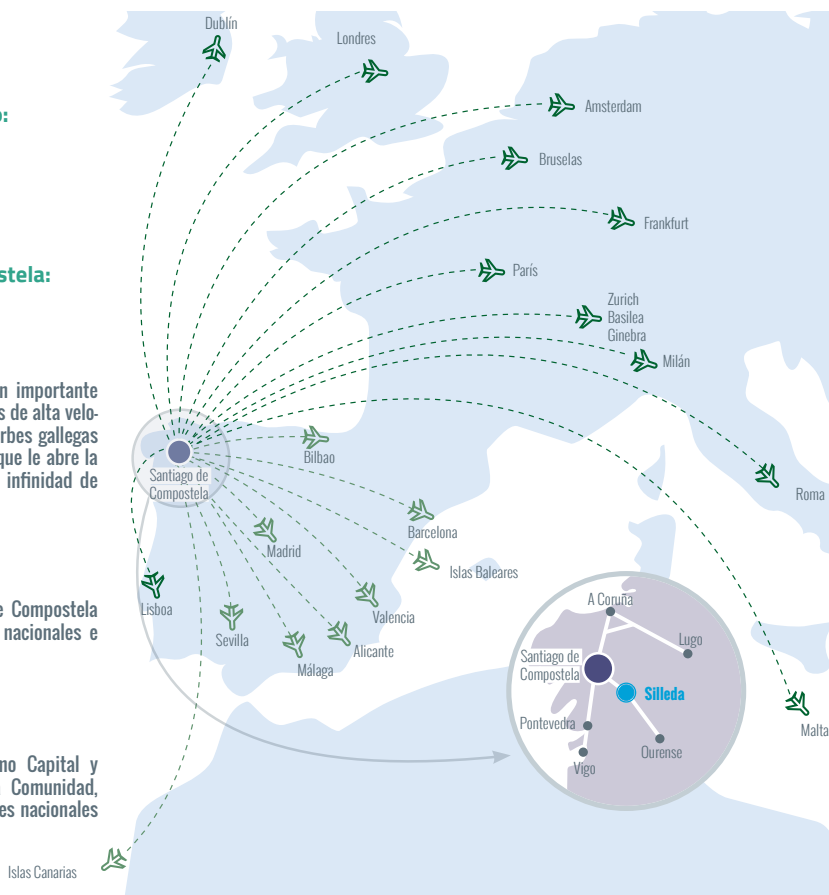

CÓMO LLEGAR?

Directamente al recinto:

EN COCHE

Autopista AG-53. Salida km. 33

Vía Santiago de Compostela:

EN TREN

Santiago de Compostela es un importante nudo ferroviario con conexiones de alta velocidad con la mayor parte de urbes gallegas y con la ciudad de Madrid, lo que le abre la posibilidad de conectarse con infinidad de destinos.

EN AVIÓN

Vuelos directos a Santiago de Compostela desde innumerables destinos nacionales e internacionales.

EN AUTOBÚS

Santiago de Compostela, como Capital y centro geográfico de nuestra Comunidad, dispone de múltiples conexiones nacionales e internacionales diarias.