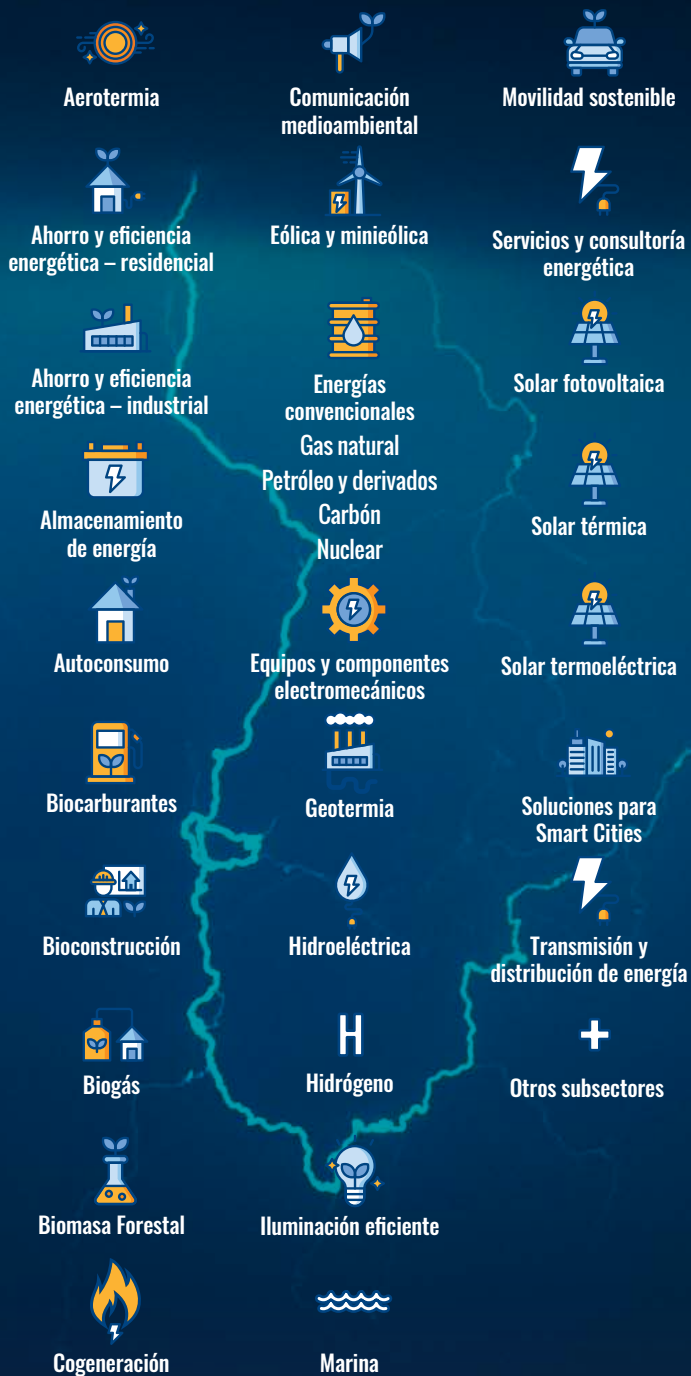

Quieres acompañarnos como expositor?

Te estamos esperando!

En ENERXÉTICA 2024 estarán representados todos los subsectores, modalidades, tipologías... de un sector tan transversal como el de la Energía: